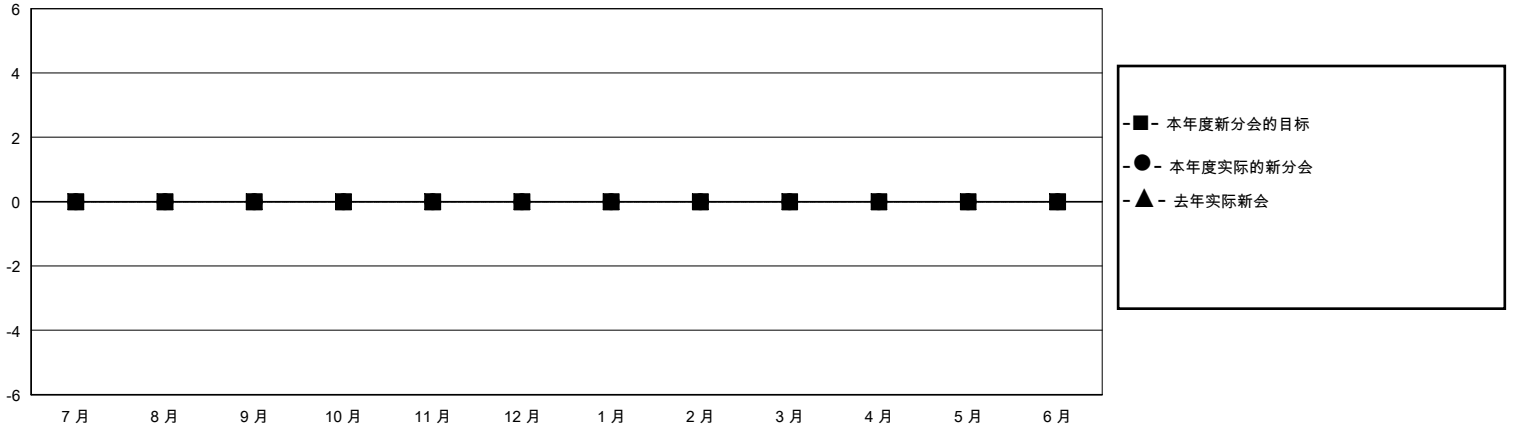

MONTHLY MEMBERSHIP PROGRESS REPORT

District 380

Results as of: 10/31/2023

GMT:

地点 CHINA

GMT宪章区

分会			
成果 2023-2024			
季	新分会目标	新会	会员流失的分会
7月/8月/9月	0	0	1
10月/11月/12月	0	0	0
1月/2月/3月	0	0	0
4月/5月/6月	0	0	0

位会员@每位须缴			
成果 2023-2024			
季	会员净增长目标	实际会员增长数	实际退会会员 (包括转会)
7月/8月/9月	0	30	16
10月/11月/12月	0	196	0
1月/2月/3月	0	0	0
4月/5月/6月	0	0	0

目标与实际新会累积

目标和实际会员累积

已取消的分会: 1	61 CLUBS OF 140 增添1位或以上的新会员	性别分布 男 2,204 (59.20%) 女 1,519 (40.80%)
放弃的会员 过世 0 分会已取消 0 其他 16 总计 16	点击这里取得累计会员数据	总计家庭单位会员数 162 支付减半会费的家庭会员 82