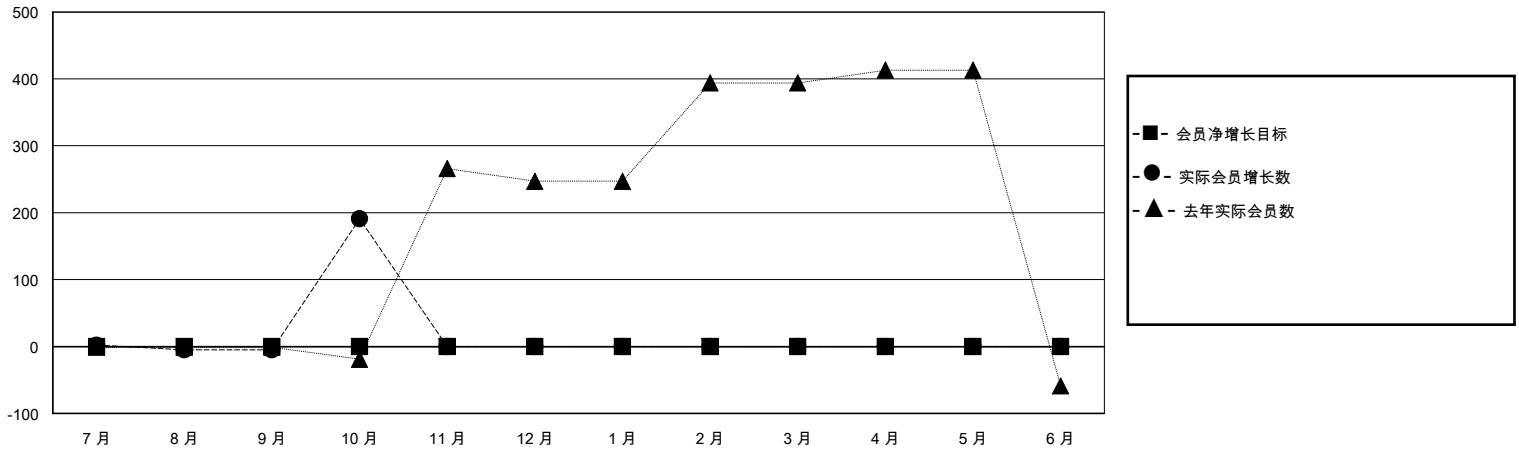

MONTHLY MEMBERSHIP PROGRESS REPORT

District 380

Results as of: 10/31/2023

GMT:

地点 CHINA

GMT宪章区

分会			
成果 2023-2024			
季	新分会目标	新会	会员流失的分会
7月/8月/9月	0	0	1
10月/11月/12月	0	0	0
1月/2月/3月	0	0	0
4月/5月/6月	0	0	0

位会员@每位须缴			
成果 2023-2024			
季	会员净增长目标	实际会员增长数	实际退会会员 (包括转会)
7月/8月/9月	0	30	16
10月/11月/12月	0	196	0
1月/2月/3月	0	0	0
4月/5月/6月	0	0	0

目标与实际新会累积

目标和实际会员累积

已取消的分会: 1	61 CLUBS OF 140 增添1位或以上的新会员	性别分布 男 2,204 (59.20%) 女 1,519 (40.80%)
放弃的会员 过世 0 分会已取消 0 其他 16 总计 16	点击这里取得累计会员数据	总计家庭单位会员数 162 支付减半会费的家庭会员 82